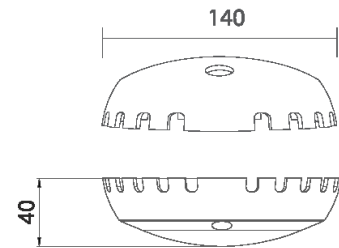

NL VEGA6-12

Модель / Артикул	NL VEGA6-12
Световой поток*, Лм	603
Угол излучения	120*
Энергопотребление, Вт	6
Цветовая температура**, К	5000К
Индекс цветопередачи***	Ra 80
Кэффициент мощности	0.95
Номинальное напряжение питания****, В	AC12
Влаго и пылезащита	IP20 / IP67
Вид климатического исполнения	УХЛ 3 / 1
Класс защиты от поражения эл. током	III
Диапазон рабочих температур	-15*С ... +45*С
Тип крепления	Накладной
Габаритные размеры светильника*****, мм	140 x 140 x 40
Гарантийный срок	3 года